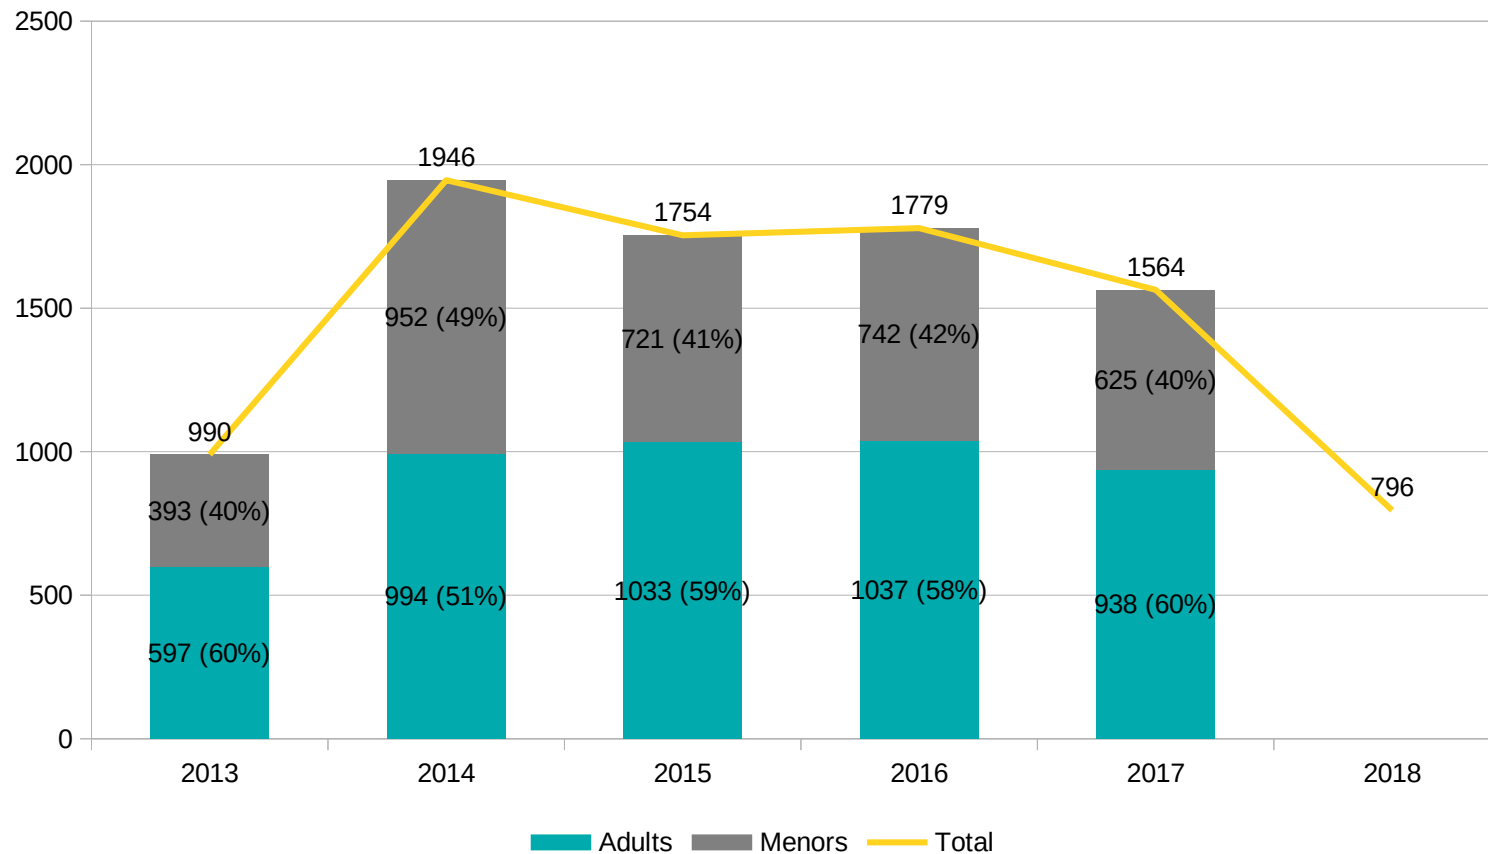

ÀMBIT ECONÒMIC / INGRESSOS

3) Persones beneficiàries de la Renda Garantida de Ciutadania per grup d'edats de l'Alt Empordà

Font: Memòria de l'Àrea de Benestar del CCAE (2018)

*El setembre de 2017, els perceptors de la RMI, van passar directament a percebre la actual RGC