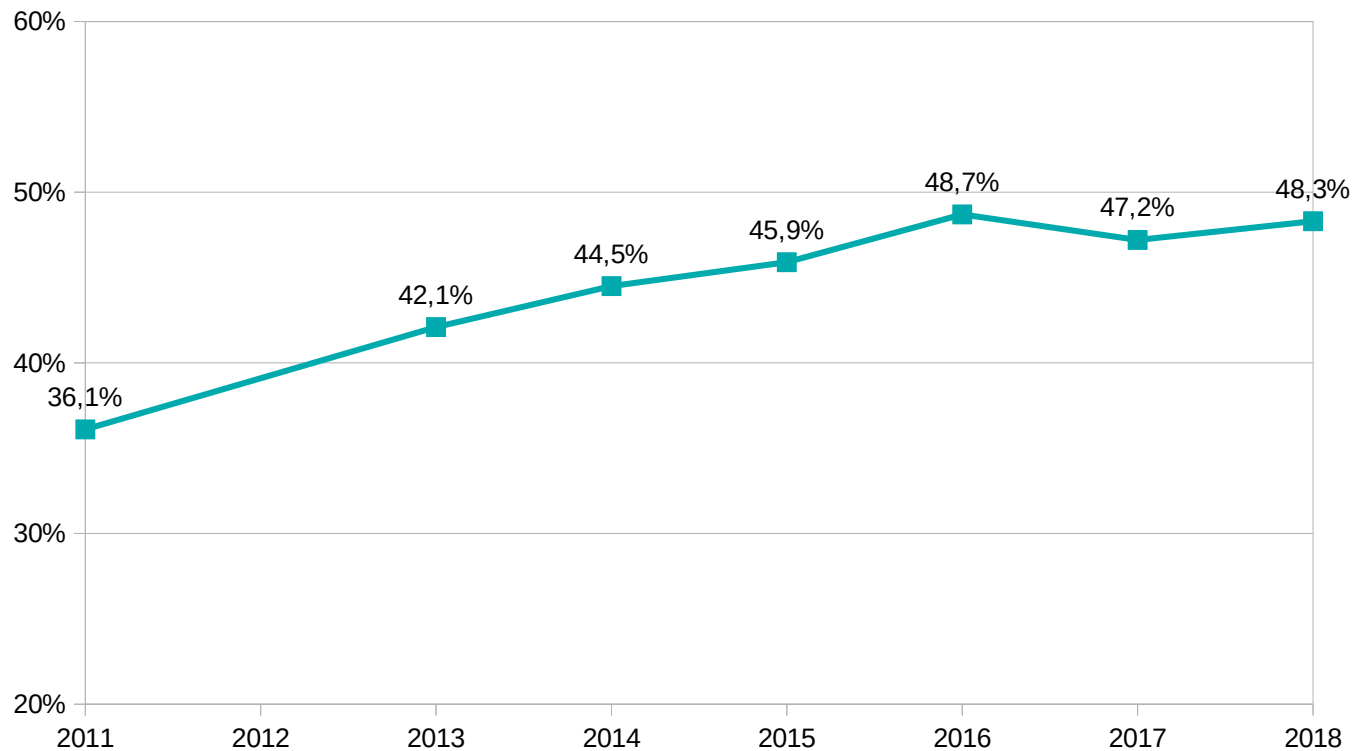

ÀMBIT LABORAL

4) Percentatge de l'atur registrat majors de 45 anys a l'Alt Empordà (%)

Font: Observatori del treball i model productiu (2018)