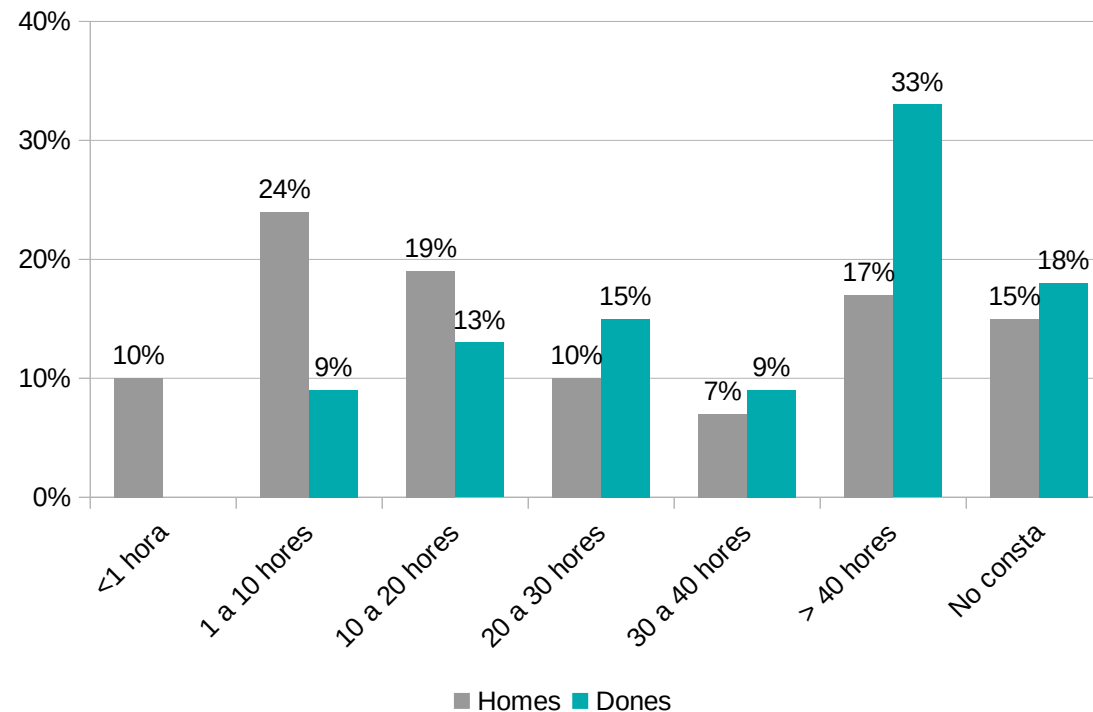

ECONOMIA

3) Hores setmanals dedicades a les tasques de la llar per sexe a les comarques Gironines 2011 (%)

Font: Idescat i IERMB. Enquesta de condicions de vida i hàbits de la població. (2011)