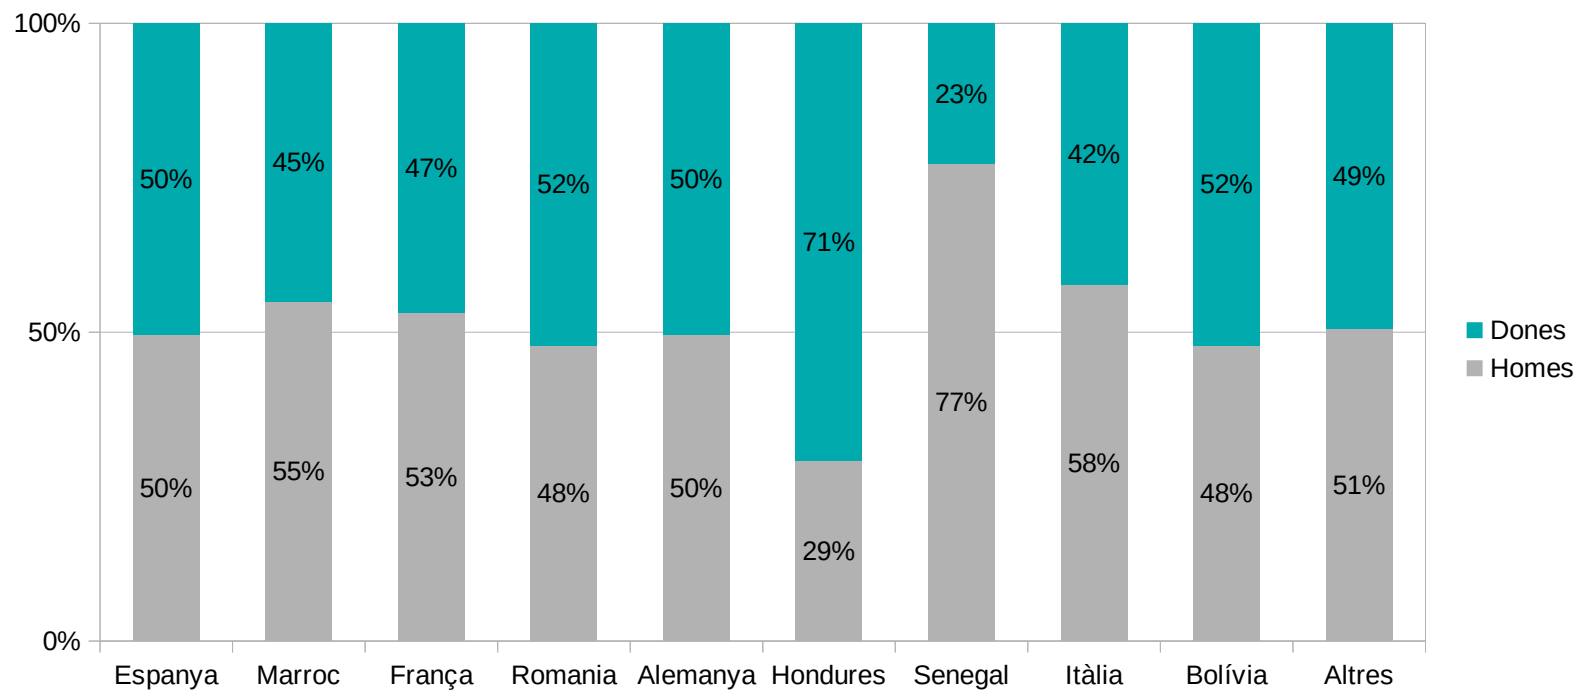

## POBLACIÓ I TERRITORI

### 4) Població resident per principals nacionalitats i sexe a l'Alt Empordà 2019 (%)

% poblacional	75%	8%	3%	2%	1%	1%	1%	1%	8%	8%
---------------	-----	----	----	----	----	----	----	----	----	----